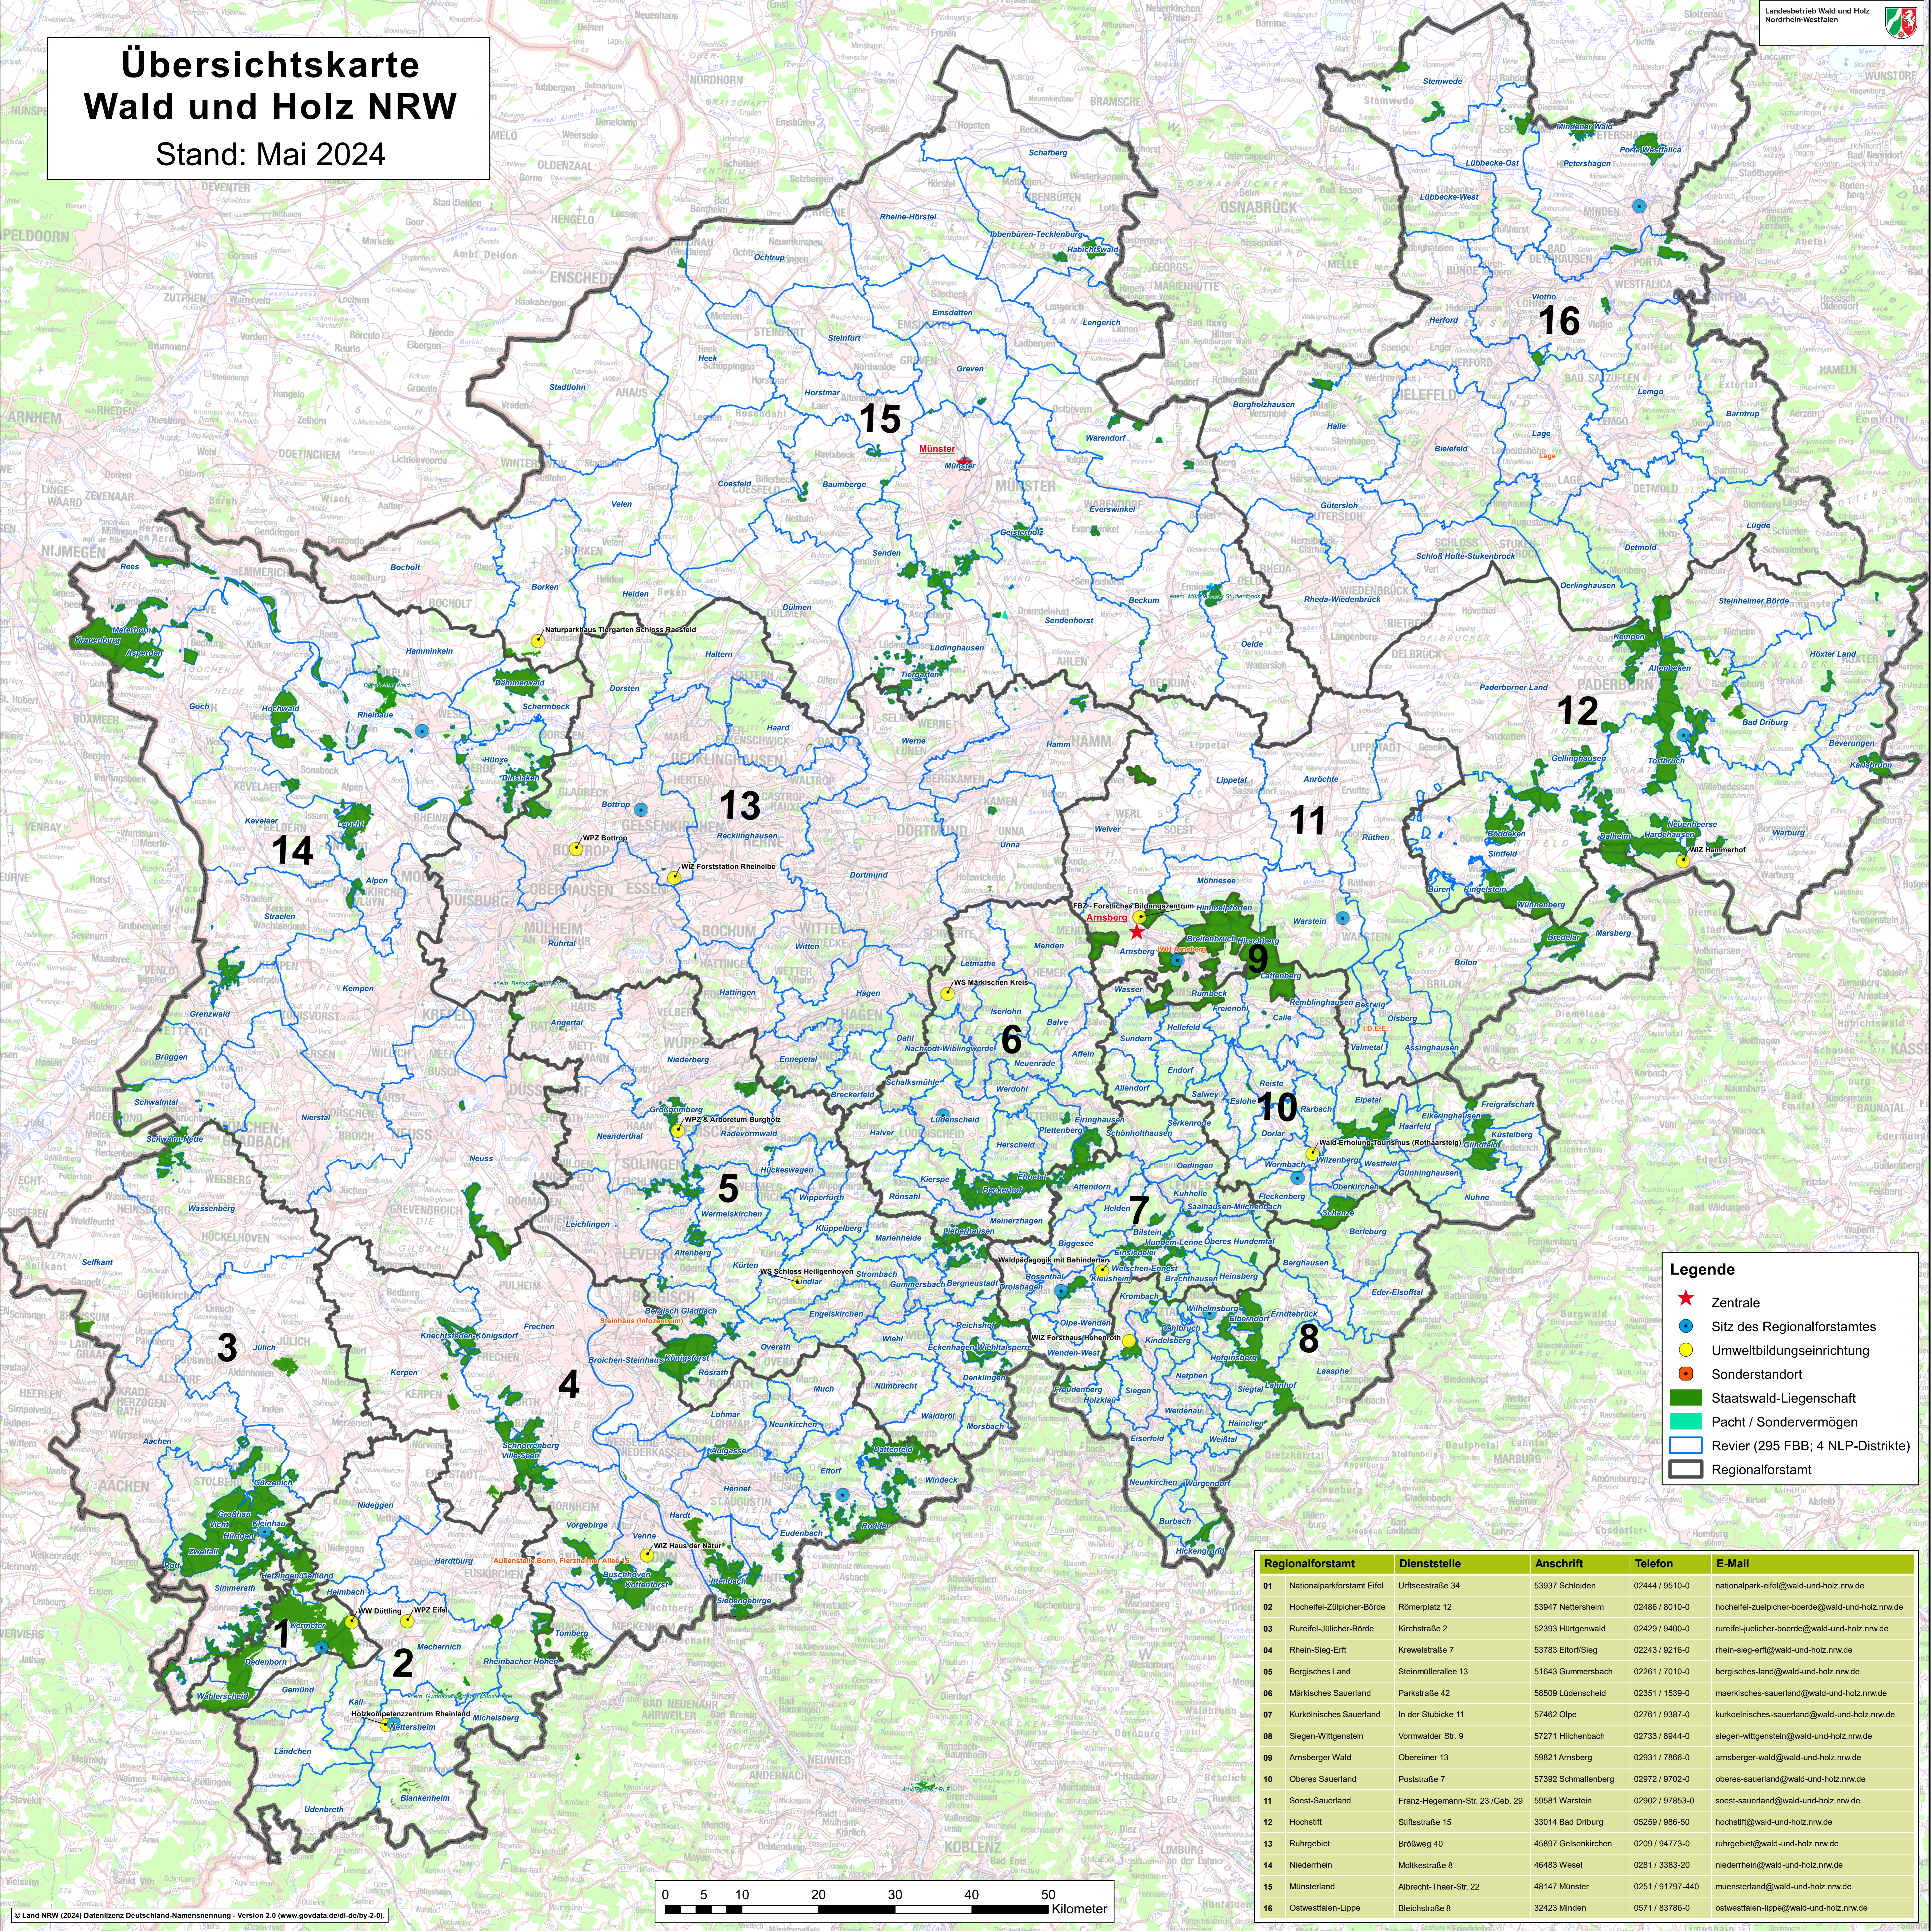

Übersichtskarte Wald und Holz NRW

Stand: Mai 2024

Legende

- ★ Zentrale
- Sitz des Regionalforstamtes
- Umweltbildungseinrichtung
- Sonderstandort
- Staatswald-Liegenschaft
- Pacht / Sondervermögen
- Revier (295 FBB; 4 NLP-Distrikte)
- Regionalforstamt